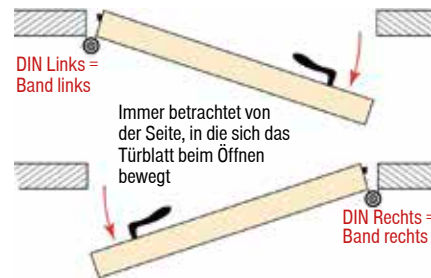

Planet RF für besonders wellige Böden

- Für Außen- und Innentüren
 - Für besonders **wellige**, buckelige und schräge Böden. Schrägausgleich bei 1 m Türbreite = 15 mm
 - Spalthöhe bis **27 mm**
 - Schalldämmwert bis **44 dB**
 - Rauchdicht. Auf Nachfrage auch feuerhemmend
 - Hochwertiges weiches Silikon-Schräglippenprofil
 - Ausführung in DIN links und DIN rechts
 - Einseitige Auslösung / Bandseite
 - Parallelabsenkung, kein Schleifen über dem Boden
 - Einfache Höheneinstellung
 - Kann in Kombination mit Planet Sockel auch auf dem Türblatt angebracht werden
 - 7 Jahre Garantie
- Bei einigen Absenkdichtungen ist die Ausrichtung zu beachten. DIN Rechts oder DIN Links. Siehe Skizze rechts

Planet^{swiss}®

Technische Daten

Nutmaß	13,1 x 30,5 mm
Auslösung	1-seitig/Bandseite
Absenkhöhe	mit Imbus-Schl. verstellbar
Max. Absenkhöhe	27 mm
Schalldämmwert bis	44 dB
Material	Aluminium
Dichtprofil	Silikon
Längen / mm	750 / 850 / 950 / 1050 / 1150
Befestigung v. unten bauseits	Stifte/Nägel
Kürzen	max. 125 mm
Artikel Nr. Din Rechts	031-64-alu/R
Artikel Nr. Din Links	031-64- alu/L

Preise / Standardlängen:

Bei Anfragen bitte Art. Nr., gewünschte Länge, Din Rechts oder Din Links angeben

DIN Rechts

031-64-alu / 750 mm/R	€ 39,00	zzgl MwSt. € 46,41
031-64-alu / 850 mm/R	€ 40,60	zzgl MwSt. € 48,31
031-64-alu / 950 mm/R	€ 41,13	zzgl MwSt. € 48,94
031-64-alu /1050 mm/R	€ 42,78.	zzgl MwSt. € 50,91
031-64-alu /1150 mm/R	€ 43,50	zzgl MwSt. € 51,77