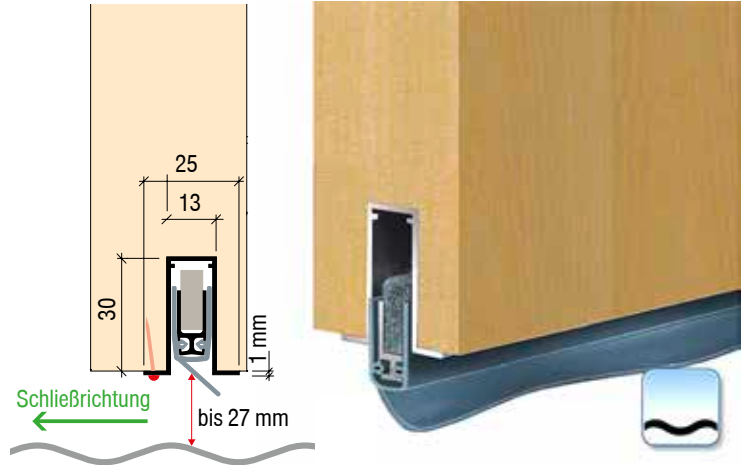

Planet RF für besonders wellige Böden

- Für Außen- und Innentüren
 - Für besonders **wellige**, buckelige und schräge Böden. Schrägausgleich bei 1 m Türbreite = 15 mm
 - Spalthöhe bis **27 mm**
 - Schalldämmwert bis **44 dB**
 - Rauchdicht. Auf Nachfrage auch feuerhemmend
 - Hochwertiges weiches Silikon-Schräglippenprofil
 - Ausführung in DIN links und DIN rechts
 - Einseitige Auslösung / Bandseite
 - Parallelabsenkung, kein Schleifen über dem Boden
 - Einfache Höheneinstellung
 - Kann in Kombination mit Planet Sockel auch auf dem Türblatt angebracht werden
 - 7 Jahre Garantie
- Bei einigen Absenkdichtungen ist die Ausrichtung zu beachten. DIN Rechts oder DIN Links. Siehe Skizze rechts

Planet^{swiss}®

Technische Daten

Nutmaß	13,1 x 30,5 mm
Auslösung	1-seitig/Bandseite
Absenkhöhe	mit Imbus-Schl. verstellbar
Max. Absenkhöhe	27 mm
Schalldämmwert bis	44 dB
Material	Aluminium
Dichtprofil	Silikon
Längen / mm	750 / 850 / 950 / 1050 / 1150
Befestigung v. unten bauseits	Stifte/Nägel
Kürzen	max. 125 mm
Artikel Nr. Din Rechts	031-64-alu/R
Artikel Nr. Din Links	031-64- alu/L