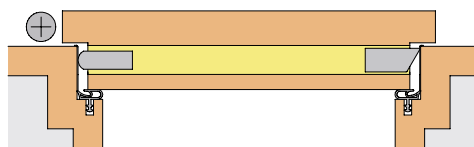

Schall-Ex-Duo L-15 WS

- beidseitige Auslösung
- hohe Schalldämmung > 50dB bei 7 mm Bodenluft
- keine sichtbare Schleiffläche
- minimaler Auslösedruck
- Montage: In der Nut

- Auslöseknopf: An der Bandseite
- Auslösefalle: An der Schlossseite

Technische Daten

Nutbreite	15 mm
Auslösung	2-seitig
Dichtprofil	Silikon selbstverlöschend
Max. Absenkhöhe	14 mm
Mindestlänge (nicht kürzb.)	708 mm
Standardlängen	708, 833, 958, 1083, 1208
Kürzbarkeit	125 mm ab 833 mm
Art. Nummer	031-54-alu
inkl. Druckplatte aus Edelstahl	

Preise / Standardlängen

Art. Nr. 031-54-alu

Bei Anfragen bitte Art. Nr. und Länge angeben

031-54-alu / 708 mm	€ 37,70	zzgl MwSt. € 44,86
031-54-alu / 833 mm	€ 38,43	zzgl MwSt. € 45,73
031-54-alu / 958 mm	€ 39,15	zzgl MwSt. € 46,59
031-54-alu / 1083 mm	€ 40,60	zzgl MwSt. € 48,31
031-54-alu / 1208 mm	€ 41,33	zzgl MwSt. € 49,18