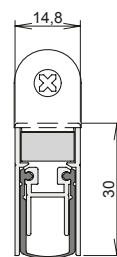

Schall-Ex-Duo L-15 WS

- beidseitige Auslösung
- hohe Schalldämmung > 50dB bei 7 mm Bodenluft
- keine sichtbare Schleiffläche
- minimaler Auslösedruck
- Montage: In der Nut

- Auslöseknopf: An der Bandseite
- Auslösefalle: An der Schlossseite

Technische Daten

Nutbreite	15 mm
Auslösung	2-seitig
Dichtprofil	Silikon selbstverlöschend
Max. Absenkhöhe	14 mm
Mindestlänge (nicht kürzb.)	708 mm
Standardlängen	708, 833, 958, 1083, 1208
Kürzbarkeit	125 mm ab 833 mm
Art. Nummer	031-54-alu
inkl. Druckplatte aus Edelstahl	

Preise / Standardlängen

Art. Nr. 031-54-alu

Bei Anfragen bitte Art. Nr. und Länge angeben

031-54-alu / 708 mm	€ 37,70	zzgl MwSt. € 44,86
031-54-alu / 833 mm	€ 38,43	zzgl MwSt. € 45,73
031-54-alu / 958 mm	€ 39,15	zzgl MwSt. € 46,59
031-54-alu / 1083 mm	€ 40,60	zzgl MwSt. € 48,31
031-54-alu / 1208 mm	€ 41,33	zzgl MwSt. € 49,18