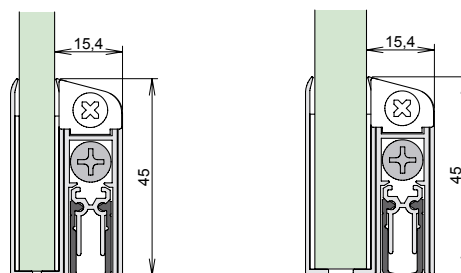

Schall-Ex-GS-A für Glastüren zum Nachrüsten für unterschiedliche Glasstärken

- für alle Normtüren ab 6 mm Glasstärke
- Dichtung und Abdeckprofil selbstklebend
- nachrüstbar
- silberfarben eloxiert C-0
- edelstahlfarben eloxiert C-31
- Montage: Auf der Öffnungsfläche
- Auslöseknopf: An der Bandseite

- Mindest-Glasstärke 6 mm

Technische Daten

Glasstärke	≥ 6 mm
Auslösung	1-seitig, Bandseite
Aufbaubreite H x B	15,4 x 45 mm
Dichtprofil	Silikon selbstverlöschend
Max. Absenkhöhe	11 mm
Standardlänge	708, 833, 958, 1083, 1208 mm
Kürzbarkeit	125 mm
Art. Nr. Oberfläche C-0	031-52-silber
Art. Nr. Oberfläche C-31	031-52-edel

Preise / Standardlängen:

Bei Anfragen bitte Art. Nr. und Länge angeben

Art. Nr. 031-52-silber / C-0 - silberfarben eloxiert

031-52-silber / 708 mm	€ 78,75	zzgl MwSt. € 93,71
031-52-silber / 833 mm	€ 80,50	zzgl MwSt. € 95,80
031-52-silber / 958 mm	€ 82,25	zzgl MwSt. € 97,88
031-52-silber / 1083 mm	€ 87,50	zzgl MwSt. € 104,13
031-52-silber / 1208 mm	€ 91,00	zzgl MwSt. € 108,29