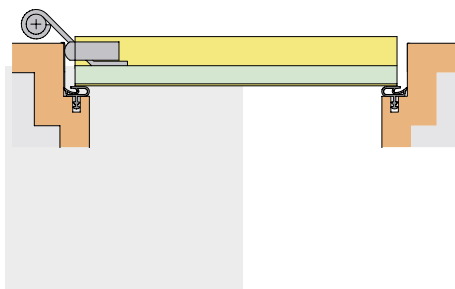

Schall-Ex-GS-A für Glastüren zum Nachrüsten für unterschiedliche Glasstärken

- für alle Normtüren ab 6 mm Glasstärke
- Dichtung und Abdeckprofil selbstklebend
- nachrüstbar
- silberfarben eloxiert C-0
- edelstahlfarben eloxiert C-31
- Montage: Auf der Öffnungsfläche
- Auslöseknopf: An der Bandseite

- Mindest-Glasstärke 6 mm

Technische Daten

Glasstärke	≥ 6 mm
Auslösung	1-seitig, Bandseite
Aufbaubreite H x B	15,4 x 45 mm
Dichtprofil	Silikon selbstverlöschend
Max. Absenkhöhe	11 mm
Standardlänge	708, 833, 958, 1083, 1208 mm
Kürzbarkeit	125 mm
Art. Nr. Oberfläche C-0	031-52-silber
Art. Nr. Oberfläche C-31	031-52-edel

Preise / Standardlängen:

Bei Anfragen bitte Art. Nr. und Länge angeben

Art. Nr. 031-52-silber / C-0 - silberfarben eloxiert

031-52-silber / 708 mm	€ 78,75	zzgl MwSt. € 93,71
031-52-silber / 833 mm	€ 80,50	zzgl MwSt. € 95,80
031-52-silber / 958 mm	€ 82,25	zzgl MwSt. € 97,88
031-52-silber / 1083 mm	€ 87,50	zzgl MwSt. € 104,13
031-52-silber / 1208 mm	€ 91,00	zzgl MwSt. € 108,29