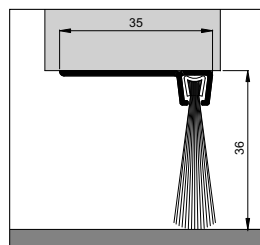

Dollex4 IBS Alu-Schiene mit Bürste

Dollex4 IBS - 32
Bürstenhöhe 12 mm
Gesamthöhe 30 mm

Dollex4 IBS - 40
Bürstenhöhe 20 mm
Gesamthöhe 38 mm

Dollex4 IBS - 50
Bürstenhöhe 30 mm
Gesamthöhe 50 mm

Dollex4 IBS - 60
Bürstenhöhe 39 mm
Gesamthöhe 59 mm

Dollex4 IBS - 70
Bürstenhöhe 29 mm
Gesamthöhe 69 mm

Dollex4 IBS - 80
Bürstenhöhe 39 mm
Gesamthöhe 79 mm

Dollex5 IBS Alu-Schiene mit Gummilippe

Dollex5 IBS - 16
Lippenhöhe 16 mm
Gesamthöhe 40 mm

Dollex5 IBS - 35
Lippenhöhe 35 mm
Gesamthöhe 58 mm

Dollex6 IBS Alu - Winkelschiene

Dollex6 IBS - 18
Gesamthöhe 18 mm

Dollex6 IBS - 32
Gesamthöhe 32 mm
Geeignet für Euro-Nut
von Kunststofftüren

Dollex6 IBS - 36
Gesamthöhe 36 mm

Türbodendichtungen
für Türen und Tore
aller Art.