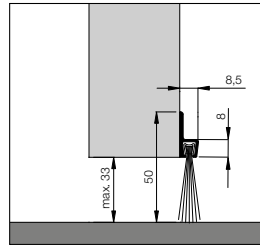

Alle Preise zzgl. Versandkosten

* 250cm = Sonderlänge

** 300cm = Dollex 6 = Max. lieferbare Länge 250 cm. Schiene wird standardmäßig in 2 Teilen geliefert = 200cm + 100cm. Auf Wunsch ist auch eine andere Aufteilung möglich, wobei das Maß von 250cm nicht überschritten werden darf.

Dollex4 IBS Alu-Schiene mit Bürste

Dollex4 IBS - 32
Bürstenhöhe 12 mm
Gesamthöhe 30 mm

Dollex4 IBS - 40
Bürstenhöhe 20 mm
Gesamthöhe 38 mm

Dollex4 IBS - 50
Bürstenhöhe 30 mm
Gesamthöhe 50 mm

Dollex4 IBS - 60
Bürstenhöhe 39 mm
Gesamthöhe 59 mm

Dollex4 IBS - 70
Bürstenhöhe 29 mm
Gesamthöhe 69 mm

Dollex4 IBS - 80
Bürstenhöhe 39 mm
Gesamthöhe 79 mm

Dollex5 IBS Alu-Schiene mit Gummilippe

Dollex5 IBS - 16
Lippenhöhe 16 mm
Gesamthöhe 40 mm

Dollex5 IBS - 35
Lippenhöhe 35 mm
Gesamthöhe 58 mm