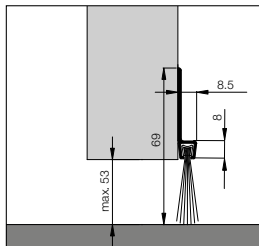

Dollex4 IBS Alu-Schiene mit Bürste

Dollex4 IBS - 32
Bürstenhöhe 12 mm
Gesamthöhe 30 mm

Dollex4 IBS - 40
Bürstenhöhe 20 mm
Gesamthöhe 38 mm

Dollex4 IBS - 50
Bürstenhöhe 30 mm
Gesamthöhe 50 mm

Dollex4 IBS - 60
Bürstenhöhe 39 mm
Gesamthöhe 59 mm

Dollex4 IBS - 70
Bürstenhöhe 29 mm
Gesamthöhe 69 mm

Dollex4 IBS - 80
Bürstenhöhe 39 mm
Gesamthöhe 79 mm

Dollex5 IBS Alu-Schiene mit Gummilippe

Dollex5 IBS - 16
Lippenhöhe 16 mm
Gesamthöhe 40 mm

Dollex5 IBS - 35
Lippenhöhe 35 mm
Gesamthöhe 58 mm