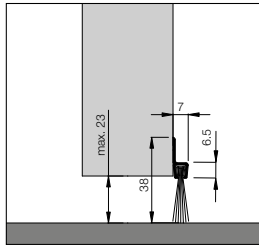

Alle Preise zzgl. Versandkosten

* 250cm = Sonderlänge

** 300cm = Dollex 6 = Max. lieferbare Länge 250 cm. Schiene wird standardmäßig in 2 Teilen geliefert = 200cm + 100cm. Auf Wunsch ist auch eine andere Aufteilung möglich, wobei das Maß von 250cm nicht überschritten werden darf.

Dollex4 IBS Alu-Schiene mit Bürste

Dollex4 IBS - 32
Bürstenhöhe 12 mm
Gesamthöhe 30 mm

Dollex4 IBS - 40
Bürstenhöhe 20 mm
Gesamthöhe 38 mm

Dollex4 IBS - 50
Bürstenhöhe 30 mm
Gesamthöhe 50 mm

Dollex4 IBS - 60
Bürstenhöhe 39 mm
Gesamthöhe 59 mm

Dollex4 IBS - 70
Bürstenhöhe 29 mm
Gesamthöhe 69 mm

Dollex4 IBS - 80
Bürstenhöhe 39 mm
Gesamthöhe 79 mm

Dollex5 IBS Alu-Schiene mit Gummilippe

Dollex5 IBS - 16
Lippenhöhe 16 mm
Gesamthöhe 40 mm

Dollex5 IBS - 35
Lippenhöhe 35 mm
Gesamthöhe 58 mm