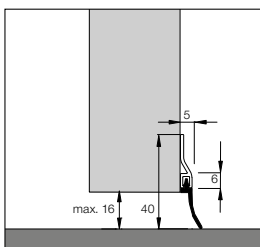

Dollex4 IBS Alu-Schiene mit Bürste

Dollex4 IBS - 32
Bürstenhöhe 12 mm
Gesamthöhe 30 mm

Dollex4 IBS - 40
Bürstenhöhe 20 mm
Gesamthöhe 38 mm

Dollex4 IBS - 50
Bürstenhöhe 30 mm
Gesamthöhe 50 mm

Dollex4 IBS - 60
Bürstenhöhe 39 mm
Gesamthöhe 59 mm

Dollex4 IBS - 70
Bürstenhöhe 29 mm
Gesamthöhe 69 mm

Dollex4 IBS - 80
Bürstenhöhe 39 mm
Gesamthöhe 79 mm

Dollex5 IBS Alu-Schiene mit Gummilippe

Dollex5 IBS - 16
Lippenhöhe 16 mm
Gesamthöhe 40 mm

Dollex5 IBS - 35
Lippenhöhe 35 mm
Gesamthöhe 58 mm