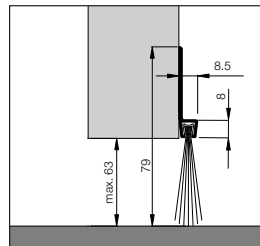

Dollex4 IBS Alu-Schiene mit Bürste

Dollex4 IBS - 32
Bürstenhöhe 12 mm
Gesamthöhe 30 mm

Dollex4 IBS - 40
Bürstenhöhe 20 mm
Gesamthöhe 38 mm

Dollex4 IBS - 50
Bürstenhöhe 30 mm
Gesamthöhe 50 mm

Dollex4 IBS - 60
Bürstenhöhe 39 mm
Gesamthöhe 59 mm

Dollex4 IBS - 70
Bürstenhöhe 29 mm
Gesamthöhe 69 mm

Dollex4 IBS - 80
Bürstenhöhe 39 mm
Gesamthöhe 79 mm

Dollex5 IBS Alu-Schiene mit Gummilippe

Dollex5 IBS - 16
Lippenhöhe 16 mm
Gesamthöhe 40 mm

Dollex5 IBS - 35
Lippenhöhe 35 mm
Gesamthöhe 58 mm