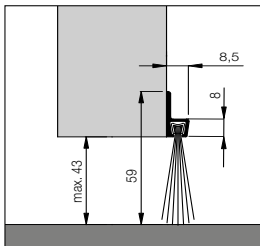

Dollex4 IBS Alu-Schiene mit Bürste

Dollex4 IBS - 32
Bürstenhöhe 12 mm
Gesamthöhe 30 mm

Dollex4 IBS - 40
Bürstenhöhe 20 mm
Gesamthöhe 38 mm

Dollex4 IBS - 50
Bürstenhöhe 30 mm
Gesamthöhe 50 mm

Dollex4 IBS - 60
Bürstenhöhe 39 mm
Gesamthöhe 59 mm

Dollex4 IBS - 70
Bürstenhöhe 29 mm
Gesamthöhe 69 mm

Dollex4 IBS - 80
Bürstenhöhe 39 mm
Gesamthöhe 79 mm

Dollex5 IBS Alu-Schiene mit Gummilippe

Dollex5 IBS - 16
Lippenhöhe 16 mm
Gesamthöhe 40 mm

Dollex5 IBS - 35
Lippenhöhe 35 mm
Gesamthöhe 58 mm