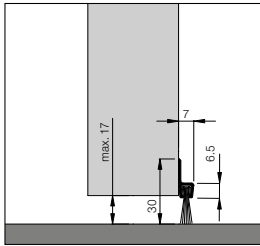

Dollex6 - IBS Winkelschiene

Länge: 100 cm	Artikel Nr.:	Bürstenhöhe	Preis ohne/mit MwSt.
Dollex6 IBS 18	031-9018-sw	18 mm	€ 10,88/ 12,95
Dollex6 IBS 32	031-9032-sw	32 mm	€ 11,82/ 14,07
Dollex6 IBS 36	031-9036-sw	36 mm	€ 13,80/ 16,42
Länge: 300 cm**			
Dollex6 IBS 18	031-9018-sw/300	18 mm	€ 32,64/ 38,84
Dollex6 IBS 32	031-9032-sw/300	32 mm	€ 35,46/ 42,20
Dollex6 IBS 36	031-9036-sw/300	36 mm	€ 41,40/ 49,27

Alle Preise zzgl. Versandkosten

* 250cm = Sonderlänge

** 300cm = Dollex 6 = Max. lieferbare Länge 250 cm. Schiene wird standardmäßig in 2 Teilen geliefert = 200cm + 100cm. Auf Wunsch ist auch eine andere Aufteilung möglich, wobei das Maß von 250cm nicht überschritten werden darf.

Dollex4 IBS Alu-Schiene mit Bürste

Dollex4 IBS - 32
Bürstenhöhe 12 mm
Gesamthöhe 30 mm

Dollex4 IBS - 40
Bürstenhöhe 20 mm
Gesamthöhe 38 mm

Dollex4 IBS - 50
Bürstenhöhe 30 mm
Gesamthöhe 50 mm

Dollex4 IBS - 60
Bürstenhöhe 39 mm
Gesamthöhe 59 mm