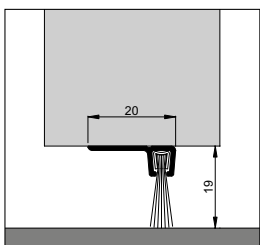

Dollex4 IBS Alu-Schiene mit Bürste

Dollex4 IBS - 32
Bürstenhöhe 12 mm
Gesamthöhe 30 mm

Dollex4 IBS - 40
Bürstenhöhe 20 mm
Gesamthöhe 38 mm

Dollex4 IBS - 50
Bürstenhöhe 30 mm
Gesamthöhe 50 mm

Dollex4 IBS - 60
Bürstenhöhe 39 mm
Gesamthöhe 59 mm

Dollex4 IBS - 70
Bürstenhöhe 29 mm
Gesamthöhe 69 mm

Dollex4 IBS - 80
Bürstenhöhe 39 mm
Gesamthöhe 79 mm

Dollex5 IBS Alu-Schiene mit Gummilippe

Dollex5 IBS - 16
Lippenhöhe 16 mm
Gesamthöhe 40 mm

Dollex5 IBS - 35
Lippenhöhe 35 mm
Gesamthöhe 58 mm

Dollex6 IBS Alu - Winkelschiene

Dollex6 IBS - 18
Gesamthöhe 18 mm

Dollex6 IBS - 32
Gesamthöhe 32 mm
Geeignet für Euro-Nut
von Kunststofftüren

Dollex6 IBS - 36
Gesamthöhe 36 mm

Türbodendichtungen
für Türen und Tore
aller Art.