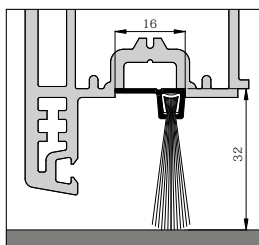

Dollex4 IBS Alu-Schiene mit Bürste

Dollex4 IBS - 32
Bürstenhöhe 12 mm
Gesamthöhe 30 mm

Dollex4 IBS - 40
Bürstenhöhe 20 mm
Gesamthöhe 38 mm

Dollex4 IBS - 50
Bürstenhöhe 30 mm
Gesamthöhe 50 mm

Dollex4 IBS - 60
Bürstenhöhe 39 mm
Gesamthöhe 59 mm

Dollex4 IBS - 70
Bürstenhöhe 29 mm
Gesamthöhe 69 mm

Dollex4 IBS - 80
Bürstenhöhe 39 mm
Gesamthöhe 79 mm

Dollex5 IBS Alu-Schiene mit Gummilippe

Dollex5 IBS - 16
Lippenhöhe 16 mm
Gesamthöhe 40 mm

Dollex5 IBS - 35
Lippenhöhe 35 mm
Gesamthöhe 58 mm

Dollex6 IBS Alu - Winkelschiene

Dollex6 IBS - 18
Gesamthöhe 18 mm

Dollex6 IBS - 32
Gesamthöhe 32 mm
Geeignet für Euro-Nut
von Kunststofftüren

Dollex6 IBS - 36
Gesamthöhe 36 mm

Türbodendichtungen
für Türen und Tore
aller Art.