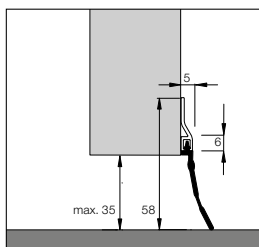

Dollex4 IBS Alu-Schiene mit Bürste

Dollex4 IBS - 32
Bürstenhöhe 12 mm
Gesamthöhe 30 mm

Dollex4 IBS - 40
Bürstenhöhe 20 mm
Gesamthöhe 38 mm

Dollex4 IBS - 50
Bürstenhöhe 30 mm
Gesamthöhe 50 mm

Dollex4 IBS - 60
Bürstenhöhe 39 mm
Gesamthöhe 59 mm

Dollex4 IBS - 70
Bürstenhöhe 29 mm
Gesamthöhe 69 mm

Dollex4 IBS - 80
Bürstenhöhe 39 mm
Gesamthöhe 79 mm

Dollex5 IBS Alu-Schiene mit Gummilippe

Dollex5 IBS - 16
Lippenhöhe 16 mm
Gesamthöhe 40 mm

Dollex5 IBS - 35
Lippenhöhe 35 mm
Gesamthöhe 58 mm

Dollex6 IBS Alu - Winkelschiene

Dollex6 IBS - 18
Gesamthöhe 18 mm

Dollex6 IBS - 32
Gesamthöhe 32 mm
Geeignet für Euro-Nut
von Kunststofftüren

Dollex6 IBS - 36
Gesamthöhe 36 mm

Türbodendichtungen
für Türen und Tore
aller Art.