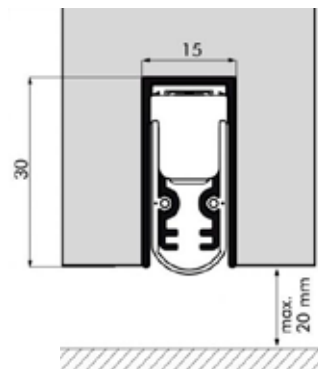

- Befestigung mit Montagewinkel

- Montage auch auf dem Türblatt von Innen- und Außentüren möglich

- Siehe hierzu auch unseren Artikel „Cassette-Elegance“. Ein Alu-Gehäuse zur Befestigung der Absenkdichtung auf der Tür für eine moderne und elegante Optik.

Technische Daten

Nutmaß 15x30 mm (+/- Toleranz 0,5x1 mm)

Auslösung 1-seitig/Bandseite

Auslöseblock von Hand verstellbar

Material Aluminium

Dichtprofil Silikon

Max. Absenkhöhe 20 mm

Längen in mm 708, 833, 958, 1083*, 1208

Kürzbarkeit max. 100 mm

Kürzbarkeit 1083 mm* max. 60 mm

Art. Nummer 031-06-alu

Preise / Standardlängen:

Bei Anfragen bitte die Art. Nr. und die gewünschte Länge angeben

031-06-alu / 708 mm € 38,95.....zzgl MwSt. € 46,35